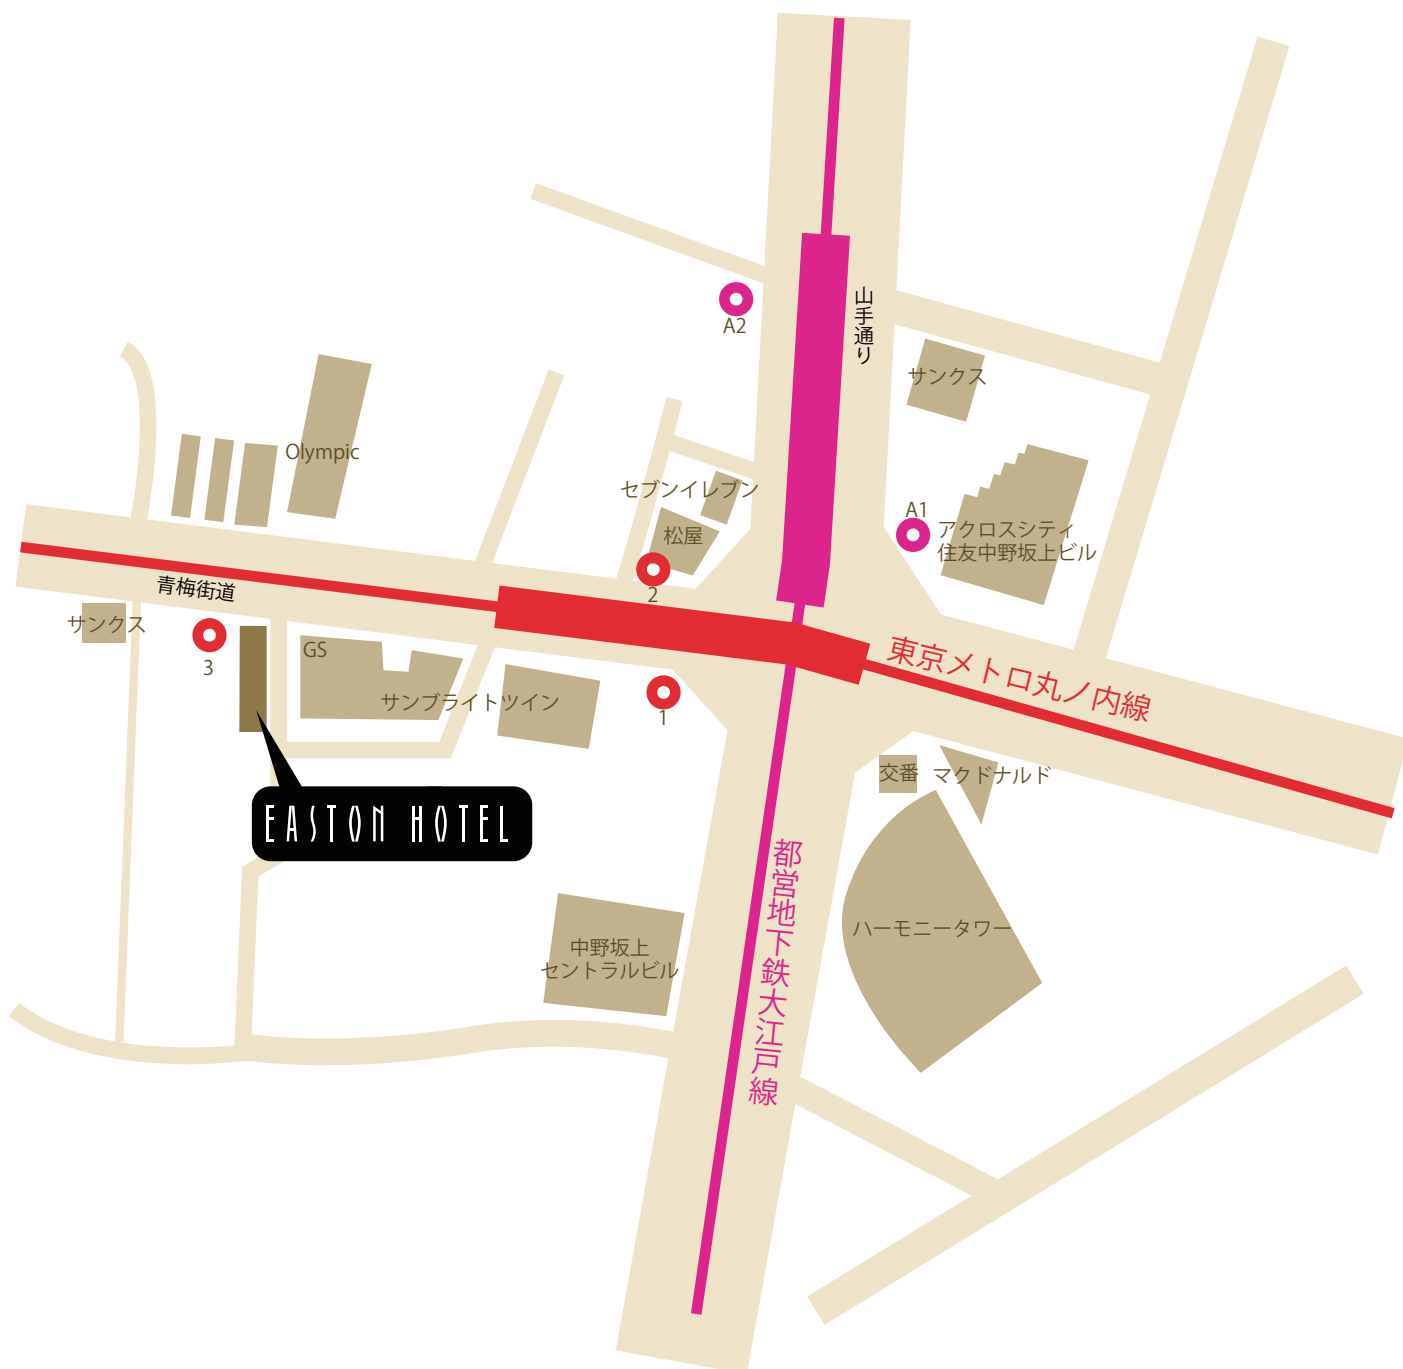

EASTON HOTEL

アクセスマップ

東京メトロ丸ノ内線「中野坂上」駅3番出口より徒歩30秒、都営地下鉄大江戸線「中野坂上」駅1番出口より徒歩1分

〒164-0012 東京都中野区本町 2-48-13

TEL. 03-3378-8022 FAX.03-3378-8024